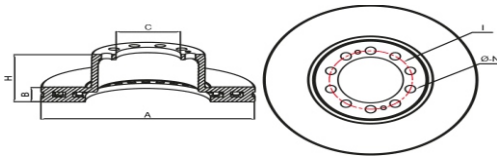

POSITION

DESCRIPTION

Kg.	A	B	H	C	I	N	Q
14,1	310	40	69,5	139	161	10	

500 092

WEGER NO	500 092
BRAND	mitsubishi
MODEL	FUSO TFA EURO5
OEM NO	MK 584504